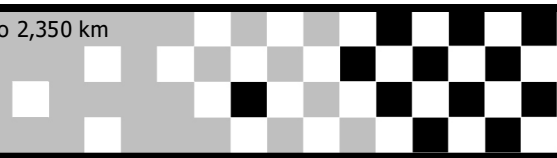

Trofei MES - Round 3 - Varano26-27/06/21

RBF CUP

"Riccardo Paletti" Auto 2,350 km

Classifica Riepilogativa Prove Ufficiali RBF CUP

Pos	No.	Name	Overall BestTm	Class	Model/Engine	Diff	Gap
1	199	Francesco ROCCHIO	1:11.485	600 OPEN			
2	809	Massimiliano GERBI	1:11.686	1000 OPEN	YAMAHA	0.201	0.201
3	95	Francesco BERNOCCO	1:11.961	600 OPEN	HONDA	0.476	0.275
4	4	Sergio DOS SANTOS	1:12.434	1000 OPEN	YAMAHA	0.949	0.473
5	971	Nicola COLOMBARI	1:12.501	1000 OPEN		1.016	0.067
6	86	Alex FAVARO	1:12.777	1000 OPEN	APRILIA	1.292	0.276
7	81	Gabriele PROIETTI	1:12.845	1000 OPEN	SUZUKI	1.360	0.068
8	123	Mauro BORGONOVO	1:12.887	600 OPEN	KAWASAKI	1.402	0.042
9	52	Rocco ZAVAGLIA	1:12.896	1000 OPEN	DUCATI	1.411	0.009
10	21	Sebastiano SCHITO	1:12.918	1000 OPEN		1.433	0.022
11	175	Simone LUCINI	1:12.996	1000 OPEN	YAMAHA	1.511	0.078
12	9	Claudio ACCORNERO	1:13.138	1000 OPEN	YAMAHA	1.653	0.142
13	62	Michele BRANCATO	1:13.143	1000 OPEN	KAWASAKI	1.658	0.005
14	8	Fabio LIFRIERI	1:13.242	600 OPEN	SUZUKI	1.757	0.099
15	75	Raul INGLESE	1:13.507	1000 OPEN		2.022	0.265
16	810	Gianpiero MURA	1:13.721	600 OPEN	YAMAHA	2.236	0.214
17	22	Luciano D'AQUILA	1:14.170	1000 OPEN	KAWASAKI	2.685	0.449
18	11	Matteo AMBROSINI	1:14.229	1000 OPEN	APRILIA	2.744	0.059
19	215	Christian FACCIANI	1:15.309	1000 OPEN	DUCATI	3.824	1.080
20	115	Cristian CHERICI	1:16.781	1000 OPEN	BMW	5.296	1.472
21	13	Christian SPALLONE	1:17.674	1000 OPEN	SUZUKI	6.189	0.893
22	40	Roberto CAVALLO	1:17.714	600 OPEN	YAMAHA	6.229	0.040
23	16	Alessio TUA	1:17.779	600 OPEN	SUZUKI	6.294	0.065
24	34	Luigi CHERIEGHIN	1:18.025	600 OPEN	YAMAHA	6.540	0.246
25	256	Daniele LIUNI	1:18.739	1000 OPEN	BMW	7.254	0.714
26	275	Pietro PAPPALARDO	1:20.079	1000 OPEN	APRILIA	8.594	1.340
27	57	Manuel SIMONELLI	1:22.270	600 OPEN	SUZUKI	10.785	2.191
28	77	Simona CASTELLI	1:23.378	600 OPEN	HONDA	11.893	1.108